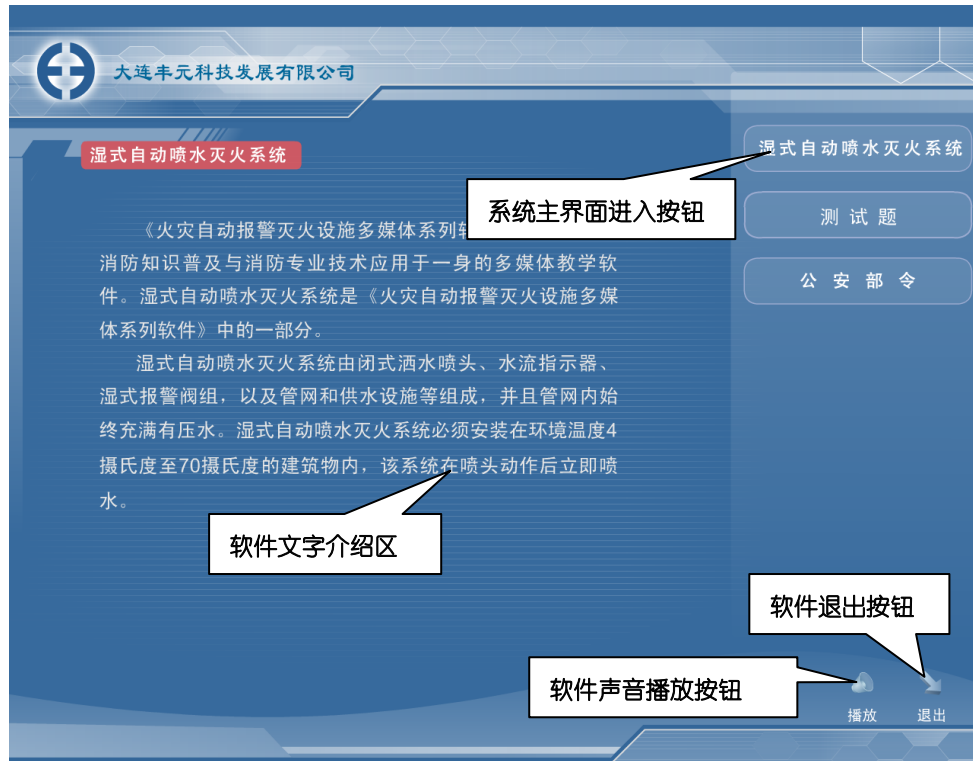

软件界面与操作

将软件放入光驱, 插入数据锁, 光盘会自动运行(也可以从资源管理手动运行光盘文件夹下的系统程序), 以湿式自动喷水灭火系统为例, 示如下界面:

以上图形界面里, 中间文字展示区主要是对该套软件作以简要介绍, 讲述该系统功能特点及应用场所环境等内容.

声音播放按钮是对当前文字展示区内的文件进行声音播放. 点击退出按钮即退出本软件的学习.

人物助手

文字显示区

操作控制面板

特别注意: